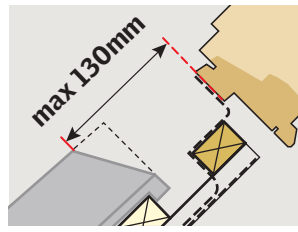

EDW

BDX
BFX

8

9

10

11

12

- AR:** VELUX Argentina S.A.
348 4 639944
- AT:** VELUX Österreich GmbH
02245/32 3 50
- AU:** VELUX Australia Pty. Ltd.
1300 859 856
- BA:** VELUX Bosna i Hercegovina d.o.o.
033/626 493, 626 494
- BE:** VELUX Belgium
(010) 42.09.09
- BG:** VELUX Bulgaria EOOD
02/955 99 30
- BY:** FE VELUX Roof Windows
(017) 217 7385
- CA:** VELUX Canada Inc.
1 800 88-VELUX (888-3589)
- CH:** VELUX Schweiz AG
0848 945 549
- CL:** VELUX Chile Limitada
2 953 6789
- CN:** VELUX (CHINA) CO. LTD.
0316-607 27 27
- CZ:** VELUX Česká republika, s.r.o.
531 015 511
- DE:** VELUX Deutschland GmbH
01806 / 33 33 99
Festnetz: 0,20 €/Anruf
Mobilfunk: max. 0,60 €/Anruf
- DK:** VELUX Danmark A/S
45 16 45 16
- EE:** VELUX Eesti OÜ
621 7790
- ES:** VELUX Spain, S.A.
91 509 71 00
- FI:** VELUX Suomi Oy
0207 290 800
- FR:** VELUX France
0821 02 15 15
0,119€ TTC/min
- GB:** VELUX Company Ltd.
01592 778 225
- HR:** VELUX Hrvatska d.o.o.
01/5555 444
- HU:** VELUX Magyarország Kft.
(06/1) 436-0601
- IE:** VELUX Company Ltd.
01 848 8775
- IT:** VELUX Italia s.p.a.
045/6173666
- JP:** VELUX-Japan Ltd.
0570-00-8145
- LT:** VELUX Lietuva, UAB
(85) 270 91 01
- LV:** VELUX Latvia SIA
67 27 77 33
- NL:** VELUX Nederland B.V.
030 - 6 629 629
- NO:** VELUX Norge AS
22 51 06 00
- NZ:** VELUX New Zealand Ltd.
0800 650 445
- PL:** VELUX Polska Sp. z o.o.
(022) 33 77 000 / 33 77 070
- PT:** VELUX Portugal, Lda
21 880 00 60
- RO:** VELUX România S.R.L.
0-8008-83589
- RS:** VELUX Srbija d.o.o.
011 20 57 500
- RU:** ZAO VELUX
8 800 200 7520
- SE:** VELUX Svenska AB
042/20 83 80
- SI:** VELUX Slovenija d.o.o.
01 724 68 68
- SK:** VELUX Slovensko, s.r.o.
(02) 33 000 555
- TR:** VELUX Çatı Pencereleri
Ticaret Limited Şirketi
0 216 302 54 10
- UA:** VELUX Ukraina TOV
(044) 2916070
- US:** VELUX America Inc.
1-800-88-VELUX