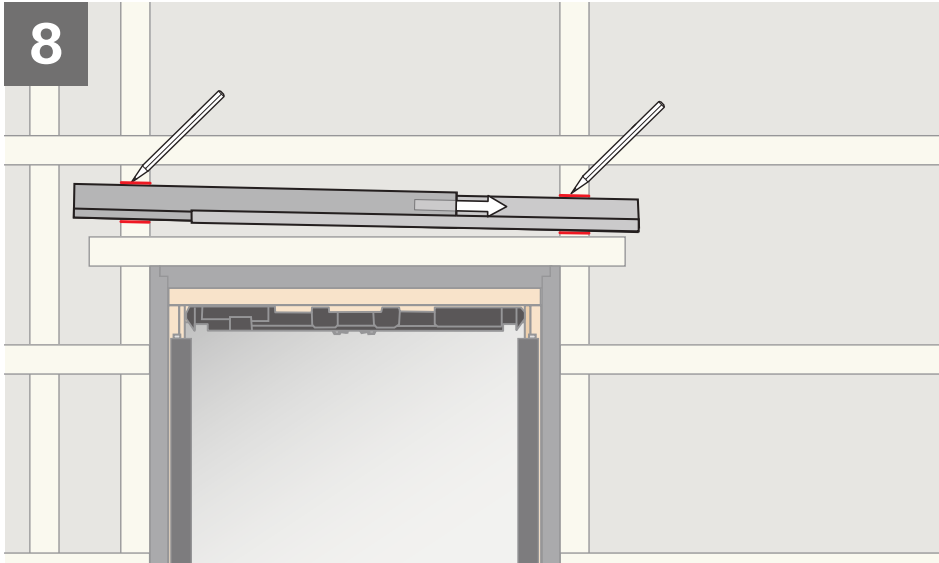

EDW

BDX
BFX

8

9

10

11

12

- AR:** VELUX Argentina S.A.
348 4 639944
- AT:** VELUX Österreich GmbH
02245/32 3 50
- AU:** VELUX Australia Pty. Ltd.
1300 859 856
- BA:** VELUX Bosna i Hercegovina d.o.o.
033/626 493, 626 494
- BE:** VELUX Belgium
(010) 42.09.09
- BG:** VELUX Bulgaria EOOD
02/955 99 30
- BY:** FE VELUX Roof Windows
(017) 217 7385
- CA:** VELUX Canada Inc.
1 800 88-VELUX (888-3589)
- CH:** VELUX Schweiz AG
0848 945 549
- CL:** VELUX Chile Limitada
2 953 6789
- CN:** VELUX (CHINA) CO. LTD.
0316-607 27 27
- CZ:** VELUX Česká republika, s.r.o.
531 015 511
- DE:** VELUX Deutschland GmbH
01806 / 33 33 99
Festnetz: 0,20 €/Anruf
Mobilfunk: max. 0,60 €/Anruf
- DK:** VELUX Danmark A/S
45 16 45 16
- EE:** VELUX Eesti OÜ
621 7790
- ES:** VELUX Spain, S.A.
91 509 71 00
- FI:** VELUX Suomi Oy
0207 290 800
- FR:** VELUX France
0821 02 15 15
0,119€ TTC/min
- GB:** VELUX Company Ltd.
01592 778 225
- HR:** VELUX Hrvatska d.o.o.
01/5555 444
- HU:** VELUX Magyarország Kft.
(06/1) 436-0601
- IE:** VELUX Company Ltd.
01 848 8775
- IT:** VELUX Italia s.p.a.
045/6173666
- JP:** VELUX-Japan Ltd.
0570-00-8145
- LT:** VELUX Lietuva, UAB
(85) 270 91 01
- LV:** VELUX Latvia SIA
67 27 77 33
- NL:** VELUX Nederland B.V.
030 - 6 629 629
- NO:** VELUX Norge AS
22 51 06 00
- NZ:** VELUX New Zealand Ltd.
0800 650 445
- PL:** VELUX Polska Sp. z o.o.
(022) 33 77 000 / 33 77 070
- PT:** VELUX Portugal, Lda
21 880 00 60
- RO:** VELUX România S.R.L.
0-8008-83589
- RS:** VELUX Srbija d.o.o.
011 20 57 500
- RU:** ZAO VELUX
8 800 200 7520
- SE:** VELUX Svenska AB
042/20 83 80
- SI:** VELUX Slovenija d.o.o.
01 724 68 68
- SK:** VELUX Slovensko, s.r.o.
(02) 33 000 555
- TR:** VELUX Çatı Pencereleri
Ticaret Limited Şirketi
0 216 302 54 10
- UA:** VELUX Ukraina TOV
(044) 2916070
- US:** VELUX America Inc.
1-800-88-VELUX