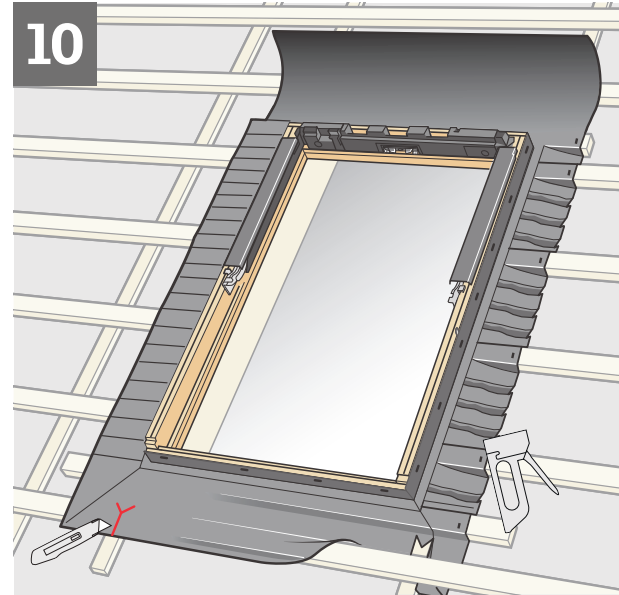

EDW

BDX
BFX

8

9

10

11

12

- AR:** VELUX Argentina S.A.
348 4 639944
- AT:** VELUX Österreich GmbH
02245/32 3 50
- AU:** VELUX Australia Pty. Ltd.
1300 859 856
- BA:** VELUX Bosna i Hercegovina d.o.o.
033/626 493, 626 494
- BE:** VELUX Belgium
(010) 42.09.09
- BG:** VELUX Bulgaria EOOD
02/955 99 30
- BY:** FE VELUX Roof Windows
(017) 217 7385
- CA:** VELUX Canada Inc.
1 800 88-VELUX (888-3589)
- CH:** VELUX Schweiz AG
0848 945 549
- CL:** VELUX Chile Limitada
2 953 6789
- CN:** VELUX (CHINA) CO. LTD.
0316-607 27 27
- CZ:** VELUX Česká republika, s.r.o.
531 015 511
- DE:** VELUX Deutschland GmbH
01806 / 33 33 99
Festnetz: 0,20 €/Anruf
Mobilfunk: max. 0,60 €/Anruf
- DK:** VELUX Danmark A/S
45 16 45 16
- EE:** VELUX Eesti OÜ
621 7790
- ES:** VELUX Spain, S.A.
91 509 71 00
- FI:** VELUX Suomi Oy
0207 290 800
- FR:** VELUX France
0821 02 15 15
0,119€ TTC/min
- GB:** VELUX Company Ltd.
01592 778 225
- HR:** VELUX Hrvatska d.o.o.
01/5555 444
- HU:** VELUX Magyarország Kft.
(06/1) 436-0601
- IE:** VELUX Company Ltd.
01 848 8775
- IT:** VELUX Italia s.p.a.
045/6173666
- JP:** VELUX-Japan Ltd.
0570-00-8145
- LT:** VELUX Lietuva, UAB
(85) 270 91 01
- LV:** VELUX Latvia SIA
67 27 77 33
- NL:** VELUX Nederland B.V.
030 - 6 629 629
- NO:** VELUX Norge AS
22 51 06 00
- NZ:** VELUX New Zealand Ltd.
0800 650 445
- PL:** VELUX Polska Sp. z o.o.
(022) 33 77 000 / 33 77 070
- PT:** VELUX Portugal, Lda
21 880 00 60
- RO:** VELUX România S.R.L.
0-8008-83589
- RS:** VELUX Srbija d.o.o.
011 20 57 500
- RU:** ZAO VELUX
8 800 200 7520
- SE:** VELUX Svenska AB
042/20 83 80
- SI:** VELUX Slovenija d.o.o.
01 724 68 68
- SK:** VELUX Slovensko, s.r.o.
(02) 33 000 555
- TR:** VELUX Çatı Pencereleri
Ticaret Limited Şirketi
0 216 302 54 10
- UA:** VELUX Ukraina TOV
(044) 2916070
- US:** VELUX America Inc.
1-800-88-VELUX