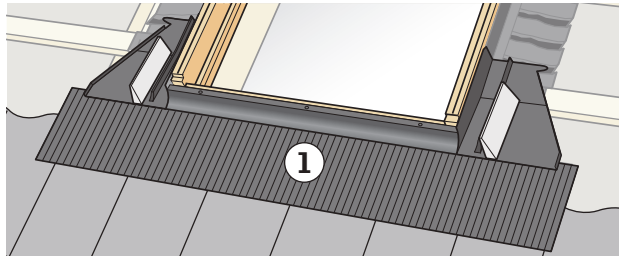

EDW

BDX
BFX

8

9

10

11

12

- AR:** VELUX Argentina S.A.
348 4 639944
- AT:** VELUX Österreich GmbH
02245/32 3 50
- AU:** VELUX Australia Pty. Ltd.
1300 859 856
- BA:** VELUX Bosna i Hercegovina d.o.o.
033/626 493, 626 494
- BE:** VELUX Belgium
(010) 42.09.09
- BG:** VELUX Bulgaria EOOD
02/955 99 30
- BY:** FE VELUX Roof Windows
(017) 217 7385
- CA:** VELUX Canada Inc.
1 800 88-VELUX (888-3589)
- CH:** VELUX Schweiz AG
0848 945 549
- CL:** VELUX Chile Limitada
2 953 6789
- CN:** VELUX (CHINA) CO. LTD.
0316-607 27 27
- CZ:** VELUX Česká republika, s.r.o.
531 015 511
- DE:** VELUX Deutschland GmbH
01806 / 33 33 99
Festnetz: 0,20 €/Anruf
Mobilfunk: max. 0,60 €/Anruf
- DK:** VELUX Danmark A/S
45 16 45 16
- EE:** VELUX Eesti OÜ
621 7790
- ES:** VELUX Spain, S.A.
91 509 71 00
- FI:** VELUX Suomi Oy
0207 290 800
- FR:** VELUX France
0821 02 15 15
0,119€ TTC/min
- GB:** VELUX Company Ltd.
01592 778 225
- HR:** VELUX Hrvatska d.o.o.
01/5555 444
- HU:** VELUX Magyarország Kft.
(06/1) 436-0601
- IE:** VELUX Company Ltd.
01 848 8775
- IT:** VELUX Italia s.p.a.
045/6173666
- JP:** VELUX-Japan Ltd.
0570-00-8145
- LT:** VELUX Lietuva, UAB
(85) 270 91 01
- LV:** VELUX Latvia SIA
67 27 77 33
- NL:** VELUX Nederland B.V.
030 - 6 629 629
- NO:** VELUX Norge AS
22 51 06 00
- NZ:** VELUX New Zealand Ltd.
0800 650 445
- PL:** VELUX Polska Sp. z o.o.
(022) 33 77 000 / 33 77 070
- PT:** VELUX Portugal, Lda
21 880 00 60
- RO:** VELUX România S.R.L.
0-8008-83589
- RS:** VELUX Srbija d.o.o.
011 20 57 500
- RU:** ZAO VELUX
8 800 200 7520
- SE:** VELUX Svenska AB
042/20 83 80
- SI:** VELUX Slovenija d.o.o.
01 724 68 68
- SK:** VELUX Slovensko, s.r.o.
(02) 33 000 555
- TR:** VELUX Çatı Pencereleri
Ticaret Limited Şirketi
0 216 302 54 10
- UA:** VELUX Ukraina TOV
(044) 2916070
- US:** VELUX America Inc.
1-800-88-VELUX