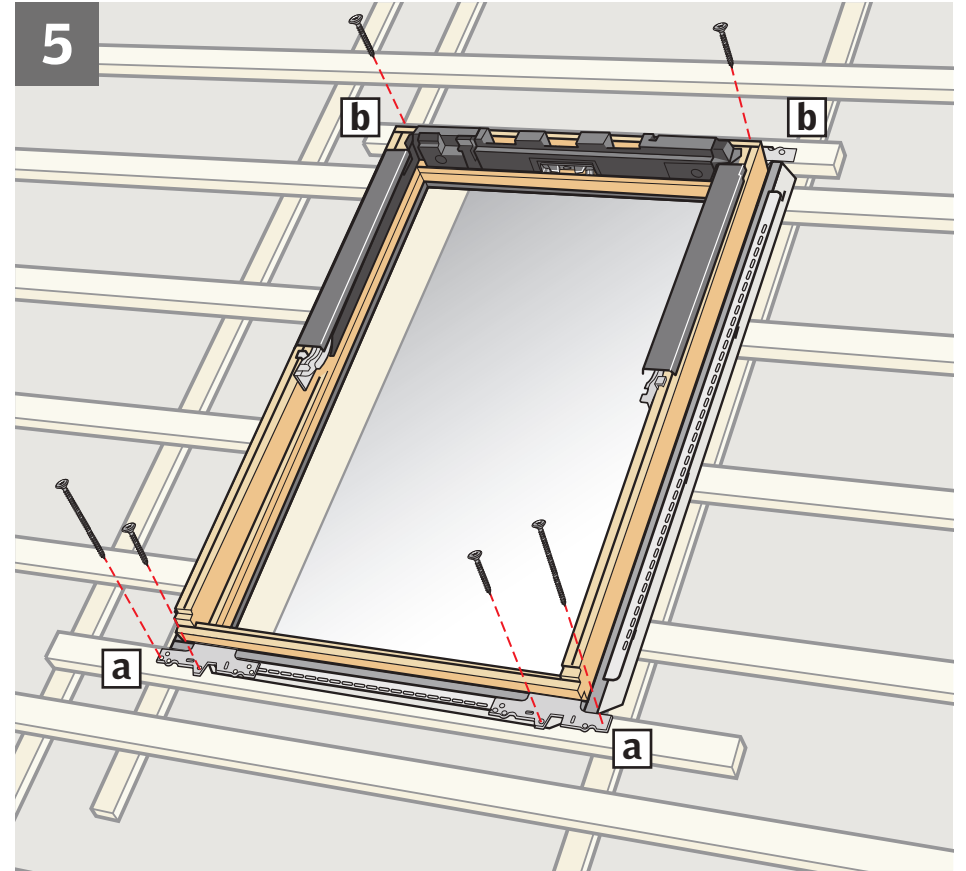

EDW

BDX
BFX

8

9

10

11

12

- AR:** VELUX Argentina S.A.
348 4 639944
- AT:** VELUX Österreich GmbH
02245/32 3 50
- AU:** VELUX Australia Pty. Ltd.
1300 859 856
- BA:** VELUX Bosna i Hercegovina d.o.o.
033/626 493, 626 494
- BE:** VELUX Belgium
(010) 42.09.09
- BG:** VELUX Bulgaria EOOD
02/955 99 30
- BY:** FE VELUX Roof Windows
(017) 217 7385
- CA:** VELUX Canada Inc.
1 800 88-VELUX (888-3589)
- CH:** VELUX Schweiz AG
0848 945 549
- CL:** VELUX Chile Limitada
2 953 6789
- CN:** VELUX (CHINA) CO. LTD.
0316-607 27 27
- CZ:** VELUX Česká republika, s.r.o.
531 015 511
- DE:** VELUX Deutschland GmbH
01806 / 33 33 99
Festnetz: 0,20 €/Anruf
Mobilfunk: max. 0,60 €/Anruf
- DK:** VELUX Danmark A/S
45 16 45 16
- EE:** VELUX Eesti OÜ
621 7790
- ES:** VELUX Spain, S.A.
91 509 71 00
- FI:** VELUX Suomi Oy
0207 290 800
- FR:** VELUX France
0821 02 15 15
0,119€ TTC/min
- GB:** VELUX Company Ltd.
01592 778 225
- HR:** VELUX Hrvatska d.o.o.
01/5555 444
- HU:** VELUX Magyarország Kft.
(06/1) 436-0601
- IE:** VELUX Company Ltd.
01 848 8775
- IT:** VELUX Italia s.p.a.
045/6173666
- JP:** VELUX-Japan Ltd.
0570-00-8145
- LT:** VELUX Lietuva, UAB
(85) 270 91 01
- LV:** VELUX Latvia SIA
67 27 77 33
- NL:** VELUX Nederland B.V.
030 - 6 629 629
- NO:** VELUX Norge AS
22 51 06 00
- NZ:** VELUX New Zealand Ltd.
0800 650 445
- PL:** VELUX Polska Sp. z o.o.
(022) 33 77 000 / 33 77 070
- PT:** VELUX Portugal, Lda
21 880 00 60
- RO:** VELUX România S.R.L.
0-8008-83589
- RS:** VELUX Srbija d.o.o.
011 20 57 500
- RU:** ZAO VELUX
8 800 200 7520
- SE:** VELUX Svenska AB
042/20 83 80
- SI:** VELUX Slovenija d.o.o.
01 724 68 68
- SK:** VELUX Slovensko, s.r.o.
(02) 33 000 555
- TR:** VELUX Çatı Pencereleri
Ticaret Limited Şirketi
0 216 302 54 10
- UA:** VELUX Ukraina TOV
(044) 2916070
- US:** VELUX America Inc.
1-800-88-VELUX