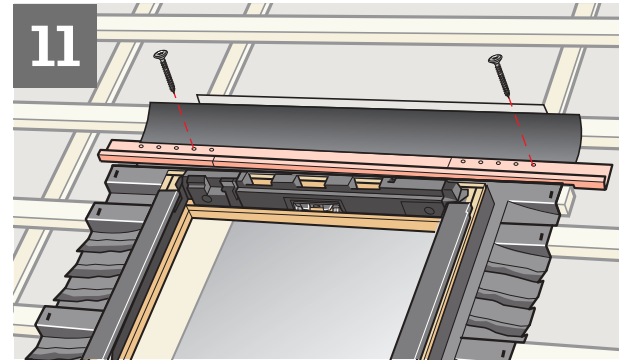

EDW

BDX
BFX

8

9

10

11

12

- AR:** VELUX Argentina S.A.
348 4 639944
- AT:** VELUX Österreich GmbH
02245/32 3 50
- AU:** VELUX Australia Pty. Ltd.
1300 859 856
- BA:** VELUX Bosna i Hercegovina d.o.o.
033/626 493, 626 494
- BE:** VELUX Belgium
(010) 42.09.09
- BG:** VELUX Bulgaria EOOD
02/955 99 30
- BY:** FE VELUX Roof Windows
(017) 217 7385
- CA:** VELUX Canada Inc.
1 800 88-VELUX (888-3589)
- CH:** VELUX Schweiz AG
0848 945 549
- CL:** VELUX Chile Limitada
2 953 6789
- CN:** VELUX (CHINA) CO. LTD.
0316-607 27 27
- CZ:** VELUX Česká republika, s.r.o.
531 015 511
- DE:** VELUX Deutschland GmbH
01806 / 33 33 99
Festnetz: 0,20 €/Anruf
Mobilfunk: max. 0,60 €/Anruf
- DK:** VELUX Danmark A/S
45 16 45 16
- EE:** VELUX Eesti OÜ
621 7790
- ES:** VELUX Spain, S.A.
91 509 71 00
- FI:** VELUX Suomi Oy
0207 290 800
- FR:** VELUX France
0821 02 15 15
0,119€ TTC/min
- GB:** VELUX Company Ltd.
01592 778 225
- HR:** VELUX Hrvatska d.o.o.
01/5555 444
- HU:** VELUX Magyarország Kft.
(06/1) 436-0601
- IE:** VELUX Company Ltd.
01 848 8775
- IT:** VELUX Italia s.p.a.
045/6173666
- JP:** VELUX-Japan Ltd.
0570-00-8145
- LT:** VELUX Lietuva, UAB
(85) 270 91 01
- LV:** VELUX Latvia SIA
67 27 77 33
- NL:** VELUX Nederland B.V.
030 - 6 629 629
- NO:** VELUX Norge AS
22 51 06 00
- NZ:** VELUX New Zealand Ltd.
0800 650 445
- PL:** VELUX Polska Sp. z o.o.
(022) 33 77 000 / 33 77 070
- PT:** VELUX Portugal, Lda
21 880 00 60
- RO:** VELUX România S.R.L.
0-8008-83589
- RS:** VELUX Srbija d.o.o.
011 20 57 500
- RU:** ZAO VELUX
8 800 200 7520
- SE:** VELUX Svenska AB
042/20 83 80
- SI:** VELUX Slovenija d.o.o.
01 724 68 68
- SK:** VELUX Slovensko, s.r.o.
(02) 33 000 555
- TR:** VELUX Çatı Pencereleri
Ticaret Limited Şirketi
0 216 302 54 10
- UA:** VELUX Ukraina TOV
(044) 2916070
- US:** VELUX America Inc.
1-800-88-VELUX