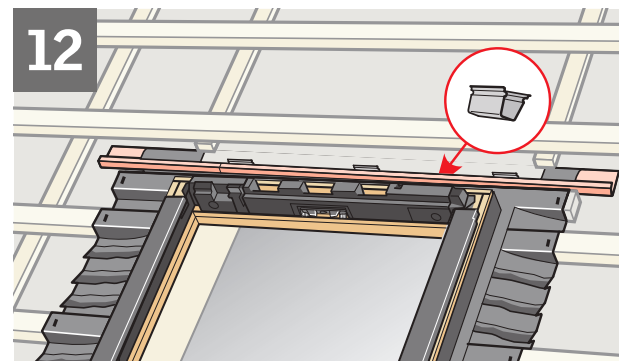

EDW

BDX
BFX

8

9

10

11

12

- AR:** VELUX Argentina S.A.
348 4 639944
- AT:** VELUX Österreich GmbH
02245/32 3 50
- AU:** VELUX Australia Pty. Ltd.
1300 859 856
- BA:** VELUX Bosna i Hercegovina d.o.o.
033/626 493, 626 494
- BE:** VELUX Belgium
(010) 42.09.09
- BG:** VELUX Bulgaria EOOD
02/955 99 30
- BY:** FE VELUX Roof Windows
(017) 217 7385
- CA:** VELUX Canada Inc.
1 800 88-VELUX (888-3589)
- CH:** VELUX Schweiz AG
0848 945 549
- CL:** VELUX Chile Limitada
2 953 6789
- CN:** VELUX (CHINA) CO. LTD.
0316-607 27 27
- CZ:** VELUX Česká republika, s.r.o.
531 015 511
- DE:** VELUX Deutschland GmbH
01806 / 33 33 99
Festnetz: 0,20 €/Anruf
Mobilfunk: max. 0,60 €/Anruf
- DK:** VELUX Danmark A/S
45 16 45 16
- EE:** VELUX Eesti OÜ
621 7790
- ES:** VELUX Spain, S.A.
91 509 71 00
- FI:** VELUX Suomi Oy
0207 290 800
- FR:** VELUX France
0821 02 15 15
0,119€ TTC/min
- GB:** VELUX Company Ltd.
01592 778 225
- HR:** VELUX Hrvatska d.o.o.
01/5555 444
- HU:** VELUX Magyarország Kft.
(06/1) 436-0601
- IE:** VELUX Company Ltd.
01 848 8775
- IT:** VELUX Italia s.p.a.
045/6173666
- JP:** VELUX-Japan Ltd.
0570-00-8145
- LT:** VELUX Lietuva, UAB
(85) 270 91 01
- LV:** VELUX Latvia SIA
67 27 77 33
- NL:** VELUX Nederland B.V.
030 - 6 629 629
- NO:** VELUX Norge AS
22 51 06 00
- NZ:** VELUX New Zealand Ltd.
0800 650 445
- PL:** VELUX Polska Sp. z o.o.
(022) 33 77 000 / 33 77 070
- PT:** VELUX Portugal, Lda
21 880 00 60
- RO:** VELUX România S.R.L.
0-8008-83589
- RS:** VELUX Srbija d.o.o.
011 20 57 500
- RU:** ZAO VELUX
8 800 200 7520
- SE:** VELUX Svenska AB
042/20 83 80
- SI:** VELUX Slovenija d.o.o.
01 724 68 68
- SK:** VELUX Slovensko, s.r.o.
(02) 33 000 555
- TR:** VELUX Çatı Pencereleri
Ticaret Limited Şirketi
0 216 302 54 10
- UA:** VELUX Ukraina TOV
(044) 2916070
- US:** VELUX America Inc.
1-800-88-VELUX