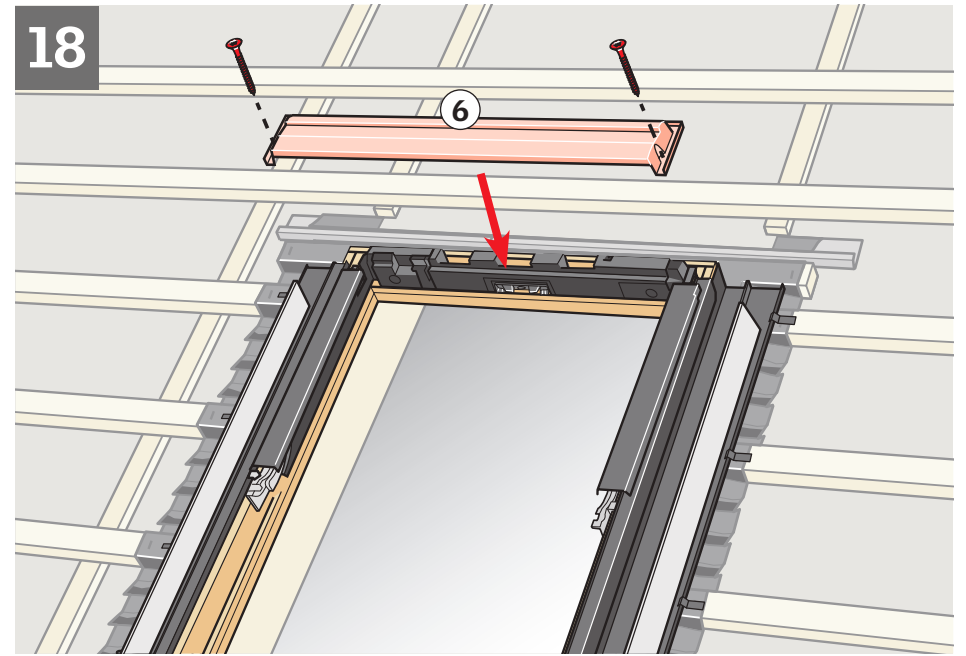

EDW

BDX
BFX

8

9

10

11

12

- AR:** VELUX Argentina S.A.
348 4 639944
- AT:** VELUX Österreich GmbH
02245/32 3 50
- AU:** VELUX Australia Pty. Ltd.
1300 859 856
- BA:** VELUX Bosna i Hercegovina d.o.o.
033/626 493, 626 494
- BE:** VELUX Belgium
(010) 42.09.09
- BG:** VELUX Bulgaria EOOD
02/955 99 30
- BY:** FE VELUX Roof Windows
(017) 217 7385
- CA:** VELUX Canada Inc.
1 800 88-VELUX (888-3589)
- CH:** VELUX Schweiz AG
0848 945 549
- CL:** VELUX Chile Limitada
2 953 6789
- CN:** VELUX (CHINA) CO. LTD.
0316-607 27 27
- CZ:** VELUX Česká republika, s.r.o.
531 015 511
- DE:** VELUX Deutschland GmbH
01806 / 33 33 99
Festnetz: 0,20 €/Anruf
Mobilfunk: max. 0,60 €/Anruf
- DK:** VELUX Danmark A/S
45 16 45 16
- EE:** VELUX Eesti OÜ
621 7790
- ES:** VELUX Spain, S.A.
91 509 71 00
- FI:** VELUX Suomi Oy
0207 290 800
- FR:** VELUX France
0821 02 15 15
0,119€ TTC/min
- GB:** VELUX Company Ltd.
01592 778 225
- HR:** VELUX Hrvatska d.o.o.
01/5555 444
- HU:** VELUX Magyarország Kft.
(06/1) 436-0601
- IE:** VELUX Company Ltd.
01 848 8775
- IT:** VELUX Italia s.p.a.
045/6173666
- JP:** VELUX-Japan Ltd.
0570-00-8145
- LT:** VELUX Lietuva, UAB
(85) 270 91 01
- LV:** VELUX Latvia SIA
67 27 77 33
- NL:** VELUX Nederland B.V.
030 - 6 629 629
- NO:** VELUX Norge AS
22 51 06 00
- NZ:** VELUX New Zealand Ltd.
0800 650 445
- PL:** VELUX Polska Sp. z o.o.
(022) 33 77 000 / 33 77 070
- PT:** VELUX Portugal, Lda
21 880 00 60
- RO:** VELUX România S.R.L.
0-8008-83589
- RS:** VELUX Srbija d.o.o.
011 20 57 500
- RU:** ZAO VELUX
8 800 200 7520
- SE:** VELUX Svenska AB
042/20 83 80
- SI:** VELUX Slovenija d.o.o.
01 724 68 68
- SK:** VELUX Slovensko, s.r.o.
(02) 33 000 555
- TR:** VELUX Çatı Pencereleri
Ticaret Limited Şirketi
0 216 302 54 10
- UA:** VELUX Ukraina TOV
(044) 2916070
- US:** VELUX America Inc.
1-800-88-VELUX