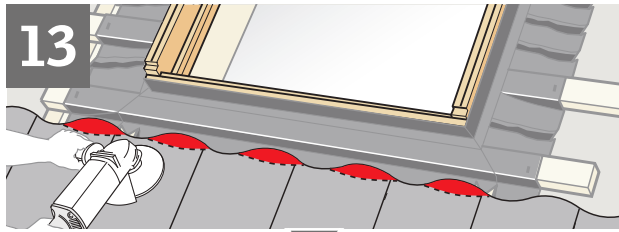

EDW

BDX
BFX

8

9

10

11

12

- AR:** VELUX Argentina S.A.
348 4 639944
- AT:** VELUX Österreich GmbH
02245/32 3 50
- AU:** VELUX Australia Pty. Ltd.
1300 859 856
- BA:** VELUX Bosna i Hercegovina d.o.o.
033/626 493, 626 494
- BE:** VELUX Belgium
(010) 42.09.09
- BG:** VELUX Bulgaria EOOD
02/955 99 30
- BY:** FE VELUX Roof Windows
(017) 217 7385
- CA:** VELUX Canada Inc.
1 800 88-VELUX (888-3589)
- CH:** VELUX Schweiz AG
0848 945 549
- CL:** VELUX Chile Limitada
2 953 6789
- CN:** VELUX (CHINA) CO. LTD.
0316-607 27 27
- CZ:** VELUX Česká republika, s.r.o.
531 015 511
- DE:** VELUX Deutschland GmbH
01806 / 33 33 99
Festnetz: 0,20 €/Anruf
Mobilfunk: max. 0,60 €/Anruf
- DK:** VELUX Danmark A/S
45 16 45 16
- EE:** VELUX Eesti OÜ
621 7790
- ES:** VELUX Spain, S.A.
91 509 71 00
- FI:** VELUX Suomi Oy
0207 290 800
- FR:** VELUX France
0821 02 15 15
0,119€ TTC/min
- GB:** VELUX Company Ltd.
01592 778 225
- HR:** VELUX Hrvatska d.o.o.
01/5555 444
- HU:** VELUX Magyarország Kft.
(06/1) 436-0601
- IE:** VELUX Company Ltd.
01 848 8775
- IT:** VELUX Italia s.p.a.
045/6173666
- JP:** VELUX-Japan Ltd.
0570-00-8145
- LT:** VELUX Lietuva, UAB
(85) 270 91 01
- LV:** VELUX Latvia SIA
67 27 77 33
- NL:** VELUX Nederland B.V.
030 - 6 629 629
- NO:** VELUX Norge AS
22 51 06 00
- NZ:** VELUX New Zealand Ltd.
0800 650 445
- PL:** VELUX Polska Sp. z o.o.
(022) 33 77 000 / 33 77 070
- PT:** VELUX Portugal, Lda
21 880 00 60
- RO:** VELUX România S.R.L.
0-8008-83589
- RS:** VELUX Srbija d.o.o.
011 20 57 500
- RU:** ZAO VELUX
8 800 200 7520
- SE:** VELUX Svenska AB
042/20 83 80
- SI:** VELUX Slovenija d.o.o.
01 724 68 68
- SK:** VELUX Slovensko, s.r.o.
(02) 33 000 555
- TR:** VELUX Çatı Pencereleri
Ticaret Limited Şirketi
0 216 302 54 10
- UA:** VELUX Ukraina TOV
(044) 2916070
- US:** VELUX America Inc.
1-800-88-VELUX