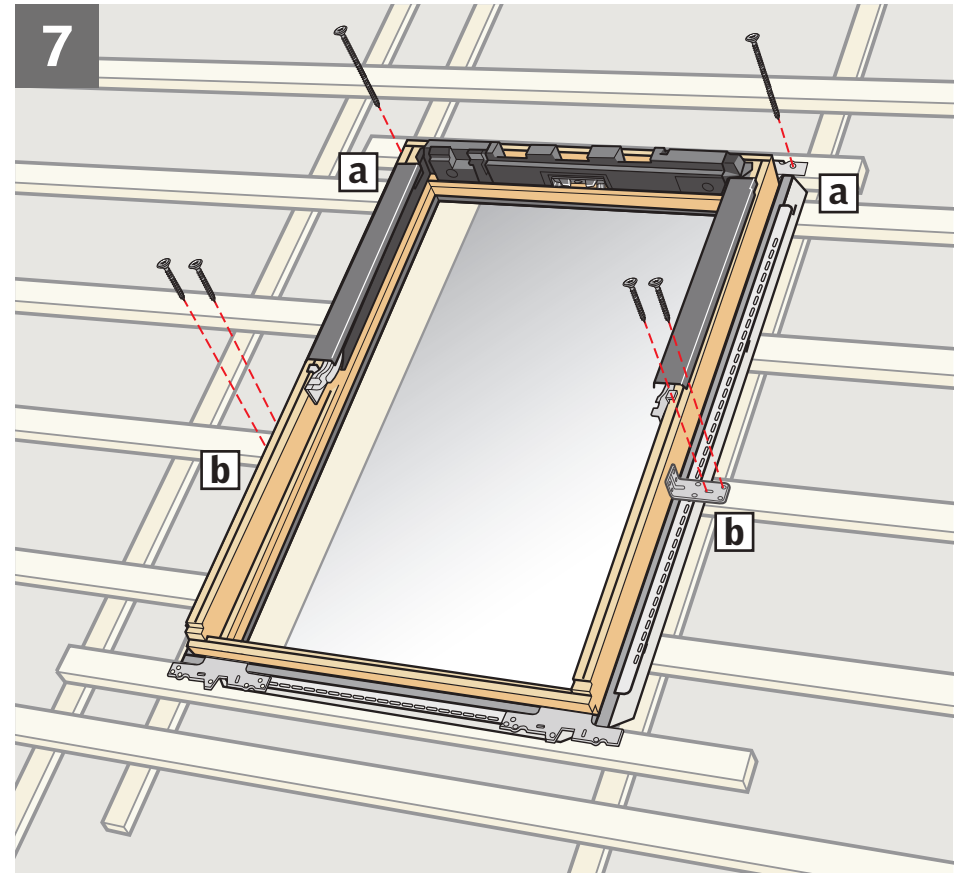

EDW

BDX
BFX

8

9

10

11

12

- AR:** VELUX Argentina S.A.
348 4 639944
- AT:** VELUX Österreich GmbH
02245/32 3 50
- AU:** VELUX Australia Pty. Ltd.
1300 859 856
- BA:** VELUX Bosna i Hercegovina d.o.o.
033/626 493, 626 494
- BE:** VELUX Belgium
(010) 42.09.09
- BG:** VELUX Bulgaria EOOD
02/955 99 30
- BY:** FE VELUX Roof Windows
(017) 217 7385
- CA:** VELUX Canada Inc.
1 800 88-VELUX (888-3589)
- CH:** VELUX Schweiz AG
0848 945 549
- CL:** VELUX Chile Limitada
2 953 6789
- CN:** VELUX (CHINA) CO. LTD.
0316-607 27 27
- CZ:** VELUX Česká republika, s.r.o.
531 015 511
- DE:** VELUX Deutschland GmbH
01806 / 33 33 99
Festnetz: 0,20 €/Anruf
Mobilfunk: max. 0,60 €/Anruf
- DK:** VELUX Danmark A/S
45 16 45 16
- EE:** VELUX Eesti OÜ
621 7790
- ES:** VELUX Spain, S.A.
91 509 71 00
- FI:** VELUX Suomi Oy
0207 290 800
- FR:** VELUX France
0821 02 15 15
0,119€ TTC/min
- GB:** VELUX Company Ltd.
01592 778 225
- HR:** VELUX Hrvatska d.o.o.
01/5555 444
- HU:** VELUX Magyarország Kft.
(06/1) 436-0601
- IE:** VELUX Company Ltd.
01 848 8775
- IT:** VELUX Italia s.p.a.
045/6173666
- JP:** VELUX-Japan Ltd.
0570-00-8145
- LT:** VELUX Lietuva, UAB
(85) 270 91 01
- LV:** VELUX Latvia SIA
67 27 77 33
- NL:** VELUX Nederland B.V.
030 - 6 629 629
- NO:** VELUX Norge AS
22 51 06 00
- NZ:** VELUX New Zealand Ltd.
0800 650 445
- PL:** VELUX Polska Sp. z o.o.
(022) 33 77 000 / 33 77 070
- PT:** VELUX Portugal, Lda
21 880 00 60
- RO:** VELUX România S.R.L.
0-8008-83589
- RS:** VELUX Srbija d.o.o.
011 20 57 500
- RU:** ZAO VELUX
8 800 200 7520
- SE:** VELUX Svenska AB
042/20 83 80
- SI:** VELUX Slovenija d.o.o.
01 724 68 68
- SK:** VELUX Slovensko, s.r.o.
(02) 33 000 555
- TR:** VELUX Çatı Pencereleri
Ticaret Limited Şirketi
0 216 302 54 10
- UA:** VELUX Ukraina TOV
(044) 2916070
- US:** VELUX America Inc.
1-800-88-VELUX