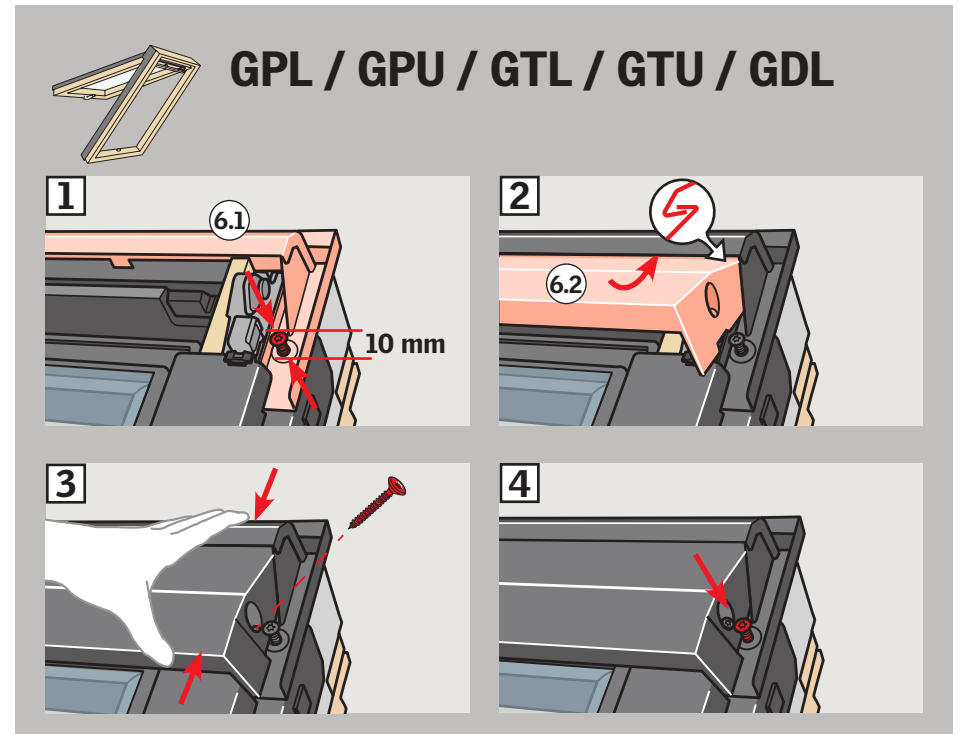

EDW

BDX
BFX

8

9

10

11

12

- AR:** VELUX Argentina S.A.
348 4 639944
- AT:** VELUX Österreich GmbH
02245/32 3 50
- AU:** VELUX Australia Pty. Ltd.
1300 859 856
- BA:** VELUX Bosna i Hercegovina d.o.o.
033/626 493, 626 494
- BE:** VELUX Belgium
(010) 42.09.09
- BG:** VELUX Bulgaria EOOD
02/955 99 30
- BY:** FE VELUX Roof Windows
(017) 217 7385
- CA:** VELUX Canada Inc.
1 800 88-VELUX (888-3589)
- CH:** VELUX Schweiz AG
0848 945 549
- CL:** VELUX Chile Limitada
2 953 6789
- CN:** VELUX (CHINA) CO. LTD.
0316-607 27 27
- CZ:** VELUX Česká republika, s.r.o.
531 015 511
- DE:** VELUX Deutschland GmbH
01806 / 33 33 99
Festnetz: 0,20 €/Anruf
Mobilfunk: max. 0,60 €/Anruf
- DK:** VELUX Danmark A/S
45 16 45 16
- EE:** VELUX Eesti OÜ
621 7790
- ES:** VELUX Spain, S.A.
91 509 71 00
- FI:** VELUX Suomi Oy
0207 290 800
- FR:** VELUX France
0821 02 15 15
0,119€ TTC/min
- GB:** VELUX Company Ltd.
01592 778 225
- HR:** VELUX Hrvatska d.o.o.
01/5555 444
- HU:** VELUX Magyarország Kft.
(06/1) 436-0601
- IE:** VELUX Company Ltd.
01 848 8775
- IT:** VELUX Italia s.p.a.
045/6173666
- JP:** VELUX-Japan Ltd.
0570-00-8145
- LT:** VELUX Lietuva, UAB
(85) 270 91 01
- LV:** VELUX Latvia SIA
67 27 77 33
- NL:** VELUX Nederland B.V.
030 - 6 629 629
- NO:** VELUX Norge AS
22 51 06 00
- NZ:** VELUX New Zealand Ltd.
0800 650 445
- PL:** VELUX Polska Sp. z o.o.
(022) 33 77 000 / 33 77 070
- PT:** VELUX Portugal, Lda
21 880 00 60
- RO:** VELUX România S.R.L.
0-8008-83589
- RS:** VELUX Srbija d.o.o.
011 20 57 500
- RU:** ZAO VELUX
8 800 200 7520
- SE:** VELUX Svenska AB
042/20 83 80
- SI:** VELUX Slovenija d.o.o.
01 724 68 68
- SK:** VELUX Slovensko, s.r.o.
(02) 33 000 555
- TR:** VELUX Çatı Pencereleri
Ticaret Limited Şirketi
0 216 302 54 10
- UA:** VELUX Ukraina TOV
(044) 2916070
- US:** VELUX America Inc.
1-800-88-VELUX