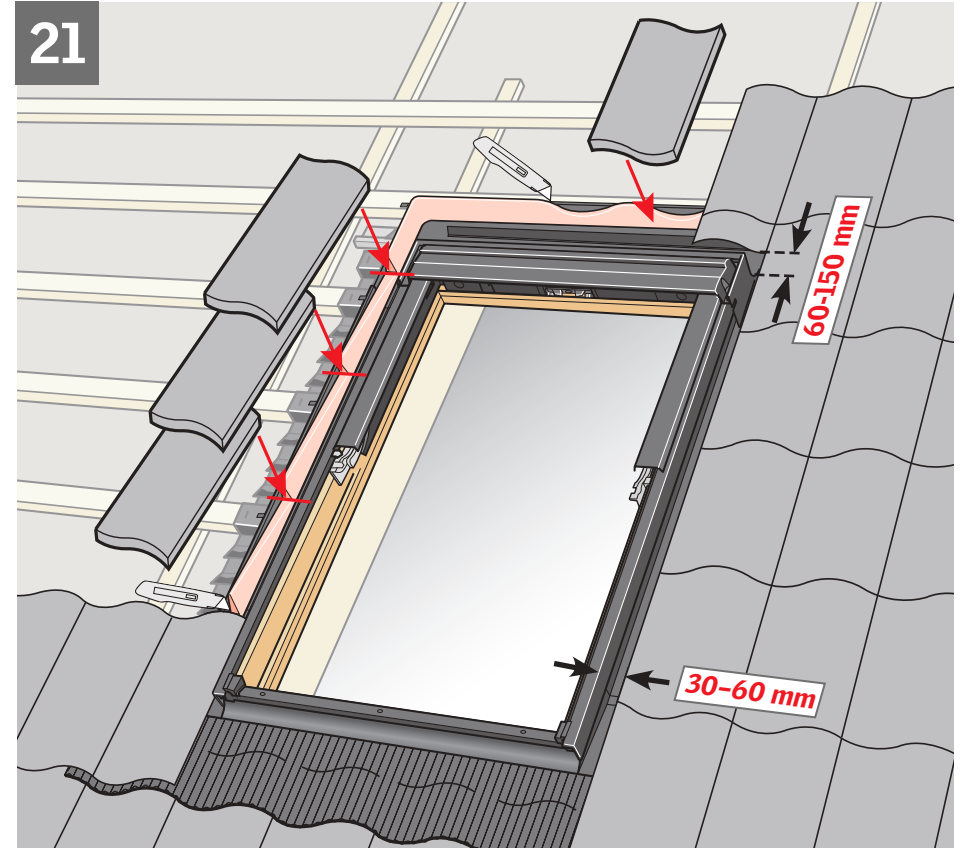

EDW

BDX
BFX

8

9

10

11

12

- AR:** VELUX Argentina S.A.
348 4 639944
- AT:** VELUX Österreich GmbH
02245/32 3 50
- AU:** VELUX Australia Pty. Ltd.
1300 859 856
- BA:** VELUX Bosna i Hercegovina d.o.o.
033/626 493, 626 494
- BE:** VELUX Belgium
(010) 42.09.09
- BG:** VELUX Bulgaria EOOD
02/955 99 30
- BY:** FE VELUX Roof Windows
(017) 217 7385
- CA:** VELUX Canada Inc.
1 800 88-VELUX (888-3589)
- CH:** VELUX Schweiz AG
0848 945 549
- CL:** VELUX Chile Limitada
2 953 6789
- CN:** VELUX (CHINA) CO. LTD.
0316-607 27 27
- CZ:** VELUX Česká republika, s.r.o.
531 015 511
- DE:** VELUX Deutschland GmbH
01806 / 33 33 99
Festnetz: 0,20 €/Anruf
Mobilfunk: max. 0,60 €/Anruf
- DK:** VELUX Danmark A/S
45 16 45 16
- EE:** VELUX Eesti OÜ
621 7790
- ES:** VELUX Spain, S.A.
91 509 71 00
- FI:** VELUX Suomi Oy
0207 290 800
- FR:** VELUX France
0821 02 15 15
0,119€ TTC/min
- GB:** VELUX Company Ltd.
01592 778 225
- HR:** VELUX Hrvatska d.o.o.
01/5555 444
- HU:** VELUX Magyarország Kft.
(06/1) 436-0601
- IE:** VELUX Company Ltd.
01 848 8775
- IT:** VELUX Italia s.p.a.
045/6173666
- JP:** VELUX-Japan Ltd.
0570-00-8145
- LT:** VELUX Lietuva, UAB
(85) 270 91 01
- LV:** VELUX Latvia SIA
67 27 77 33
- NL:** VELUX Nederland B.V.
030 - 6 629 629
- NO:** VELUX Norge AS
22 51 06 00
- NZ:** VELUX New Zealand Ltd.
0800 650 445
- PL:** VELUX Polska Sp. z o.o.
(022) 33 77 000 / 33 77 070
- PT:** VELUX Portugal, Lda
21 880 00 60
- RO:** VELUX România S.R.L.
0-8008-83589
- RS:** VELUX Srbija d.o.o.
011 20 57 500
- RU:** ZAO VELUX
8 800 200 7520
- SE:** VELUX Svenska AB
042/20 83 80
- SI:** VELUX Slovenija d.o.o.
01 724 68 68
- SK:** VELUX Slovensko, s.r.o.
(02) 33 000 555
- TR:** VELUX Çatı Pencereleri
Ticaret Limited Şirketi
0 216 302 54 10
- UA:** VELUX Ukraina TOV
(044) 2916070
- US:** VELUX America Inc.
1-800-88-VELUX