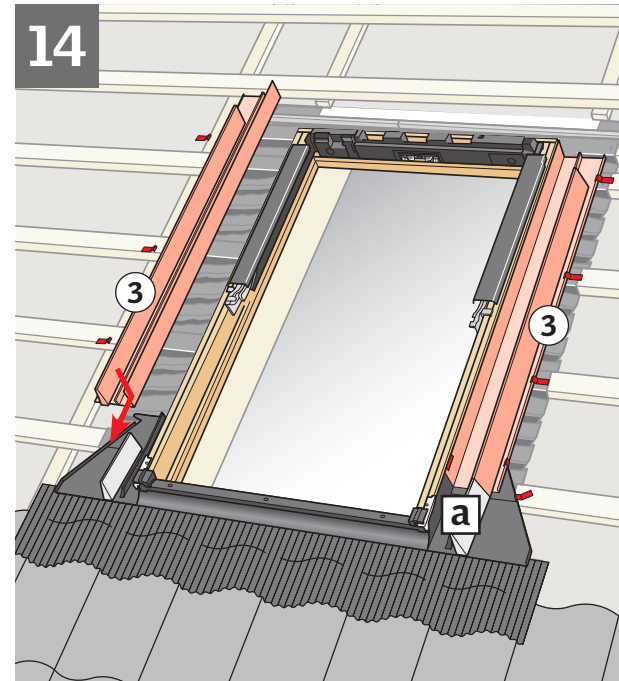

EDW

BDX
BFX

8

9

10

11

12

- AR:** VELUX Argentina S.A.
348 4 639944
- AT:** VELUX Österreich GmbH
02245/32 3 50
- AU:** VELUX Australia Pty. Ltd.
1300 859 856
- BA:** VELUX Bosna i Hercegovina d.o.o.
033/626 493, 626 494
- BE:** VELUX Belgium
(010) 42.09.09
- BG:** VELUX Bulgaria EOOD
02/955 99 30
- BY:** FE VELUX Roof Windows
(017) 217 7385
- CA:** VELUX Canada Inc.
1 800 88-VELUX (888-3589)
- CH:** VELUX Schweiz AG
0848 945 549
- CL:** VELUX Chile Limitada
2 953 6789
- CN:** VELUX (CHINA) CO. LTD.
0316-607 27 27
- CZ:** VELUX Česká republika, s.r.o.
531 015 511
- DE:** VELUX Deutschland GmbH
01806 / 33 33 99
Festnetz: 0,20 €/Anruf
Mobilfunk: max. 0,60 €/Anruf
- DK:** VELUX Danmark A/S
45 16 45 16
- EE:** VELUX Eesti OÜ
621 7790
- ES:** VELUX Spain, S.A.
91 509 71 00
- FI:** VELUX Suomi Oy
0207 290 800
- FR:** VELUX France
0821 02 15 15
0,119€ TTC/min
- GB:** VELUX Company Ltd.
01592 778 225
- HR:** VELUX Hrvatska d.o.o.
01/5555 444
- HU:** VELUX Magyarország Kft.
(06/1) 436-0601
- IE:** VELUX Company Ltd.
01 848 8775
- IT:** VELUX Italia s.p.a.
045/6173666
- JP:** VELUX-Japan Ltd.
0570-00-8145
- LT:** VELUX Lietuva, UAB
(85) 270 91 01
- LV:** VELUX Latvia SIA
67 27 77 33
- NL:** VELUX Nederland B.V.
030 - 6 629 629
- NO:** VELUX Norge AS
22 51 06 00
- NZ:** VELUX New Zealand Ltd.
0800 650 445
- PL:** VELUX Polska Sp. z o.o.
(022) 33 77 000 / 33 77 070
- PT:** VELUX Portugal, Lda
21 880 00 60
- RO:** VELUX România S.R.L.
0-8008-83589
- RS:** VELUX Srbija d.o.o.
011 20 57 500
- RU:** ZAO VELUX
8 800 200 7520
- SE:** VELUX Svenska AB
042/20 83 80
- SI:** VELUX Slovenija d.o.o.
01 724 68 68
- SK:** VELUX Slovensko, s.r.o.
(02) 33 000 555
- TR:** VELUX Çatı Pencereleri
Ticaret Limited Şirketi
0 216 302 54 10
- UA:** VELUX Ukraina TOV
(044) 2916070
- US:** VELUX America Inc.
1-800-88-VELUX