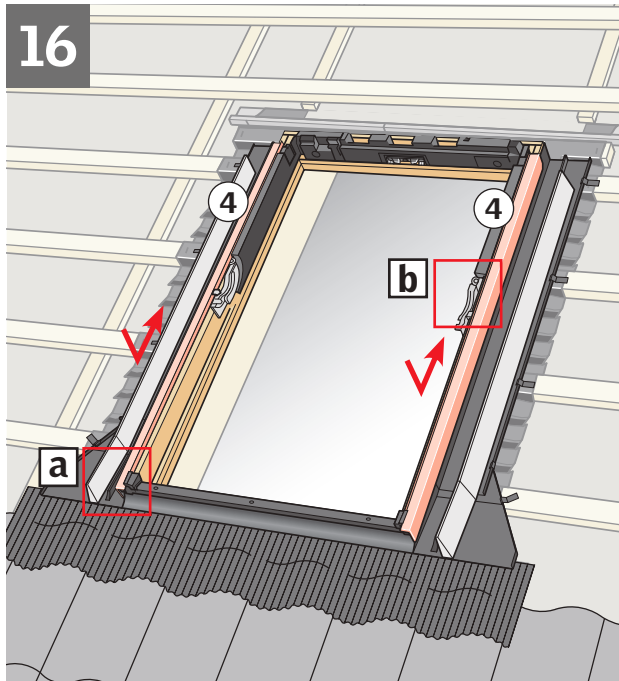

EDW

BDX
BFX

8

9

10

11

12

- AR:** VELUX Argentina S.A.
348 4 639944
- AT:** VELUX Österreich GmbH
02245/32 3 50
- AU:** VELUX Australia Pty. Ltd.
1300 859 856
- BA:** VELUX Bosna i Hercegovina d.o.o.
033/626 493, 626 494
- BE:** VELUX Belgium
(010) 42.09.09
- BG:** VELUX Bulgaria EOOD
02/955 99 30
- BY:** FE VELUX Roof Windows
(017) 217 7385
- CA:** VELUX Canada Inc.
1 800 88-VELUX (888-3589)
- CH:** VELUX Schweiz AG
0848 945 549
- CL:** VELUX Chile Limitada
2 953 6789
- CN:** VELUX (CHINA) CO. LTD.
0316-607 27 27
- CZ:** VELUX Česká republika, s.r.o.
531 015 511
- DE:** VELUX Deutschland GmbH
01806 / 33 33 99
Festnetz: 0,20 €/Anruf
Mobilfunk: max. 0,60 €/Anruf
- DK:** VELUX Danmark A/S
45 16 45 16
- EE:** VELUX Eesti OÜ
621 7790
- ES:** VELUX Spain, S.A.
91 509 71 00
- FI:** VELUX Suomi Oy
0207 290 800
- FR:** VELUX France
0821 02 15 15
0,119€ TTC/min
- GB:** VELUX Company Ltd.
01592 778 225
- HR:** VELUX Hrvatska d.o.o.
01/5555 444
- HU:** VELUX Magyarország Kft.
(06/1) 436-0601
- IE:** VELUX Company Ltd.
01 848 8775
- IT:** VELUX Italia s.p.a.
045/6173666
- JP:** VELUX-Japan Ltd.
0570-00-8145
- LT:** VELUX Lietuva, UAB
(85) 270 91 01
- LV:** VELUX Latvia SIA
67 27 77 33
- NL:** VELUX Nederland B.V.
030 - 6 629 629
- NO:** VELUX Norge AS
22 51 06 00
- NZ:** VELUX New Zealand Ltd.
0800 650 445
- PL:** VELUX Polska Sp. z o.o.
(022) 33 77 000 / 33 77 070
- PT:** VELUX Portugal, Lda
21 880 00 60
- RO:** VELUX România S.R.L.
0-8008-83589
- RS:** VELUX Srbija d.o.o.
011 20 57 500
- RU:** ZAO VELUX
8 800 200 7520
- SE:** VELUX Svenska AB
042/20 83 80
- SI:** VELUX Slovenija d.o.o.
01 724 68 68
- SK:** VELUX Slovensko, s.r.o.
(02) 33 000 555
- TR:** VELUX Çatı Pencereleri
Ticaret Limited Şirketi
0 216 302 54 10
- UA:** VELUX Ukraina TOV
(044) 2916070
- US:** VELUX America Inc.
1-800-88-VELUX