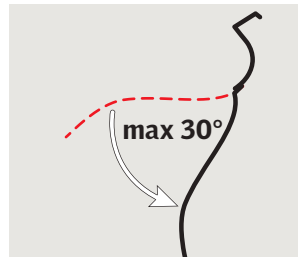

EDW

BDX
BFX

8

9

10

11

12

- AR:** VELUX Argentina S.A.
348 4 639944
- AT:** VELUX Österreich GmbH
02245/32 3 50
- AU:** VELUX Australia Pty. Ltd.
1300 859 856
- BA:** VELUX Bosna i Hercegovina d.o.o.
033/626 493, 626 494
- BE:** VELUX Belgium
(010) 42.09.09
- BG:** VELUX Bulgaria EOOD
02/955 99 30
- BY:** FE VELUX Roof Windows
(017) 217 7385
- CA:** VELUX Canada Inc.
1 800 88-VELUX (888-3589)
- CH:** VELUX Schweiz AG
0848 945 549
- CL:** VELUX Chile Limitada
2 953 6789
- CN:** VELUX (CHINA) CO. LTD.
0316-607 27 27
- CZ:** VELUX Česká republika, s.r.o.
531 015 511
- DE:** VELUX Deutschland GmbH
01806 / 33 33 99
Festnetz: 0,20 €/Anruf
Mobilfunk: max. 0,60 €/Anruf
- DK:** VELUX Danmark A/S
45 16 45 16
- EE:** VELUX Eesti OÜ
621 7790
- ES:** VELUX Spain, S.A.
91 509 71 00
- FI:** VELUX Suomi Oy
0207 290 800
- FR:** VELUX France
0821 02 15 15
0,119€ TTC/min
- GB:** VELUX Company Ltd.
01592 778 225
- HR:** VELUX Hrvatska d.o.o.
01/5555 444
- HU:** VELUX Magyarország Kft.
(06/1) 436-0601
- IE:** VELUX Company Ltd.
01 848 8775
- IT:** VELUX Italia s.p.a.
045/6173666
- JP:** VELUX-Japan Ltd.
0570-00-8145
- LT:** VELUX Lietuva, UAB
(85) 270 91 01
- LV:** VELUX Latvia SIA
67 27 77 33
- NL:** VELUX Nederland B.V.
030 - 6 629 629
- NO:** VELUX Norge AS
22 51 06 00
- NZ:** VELUX New Zealand Ltd.
0800 650 445
- PL:** VELUX Polska Sp. z o.o.
(022) 33 77 000 / 33 77 070
- PT:** VELUX Portugal, Lda
21 880 00 60
- RO:** VELUX România S.R.L.
0-8008-83589
- RS:** VELUX Srbija d.o.o.
011 20 57 500
- RU:** ZAO VELUX
8 800 200 7520
- SE:** VELUX Svenska AB
042/20 83 80
- SI:** VELUX Slovenija d.o.o.
01 724 68 68
- SK:** VELUX Slovensko, s.r.o.
(02) 33 000 555
- TR:** VELUX Çatı Pencereleri
Ticaret Limited Şirketi
0 216 302 54 10
- UA:** VELUX Ukraina TOV
(044) 2916070
- US:** VELUX America Inc.
1-800-88-VELUX