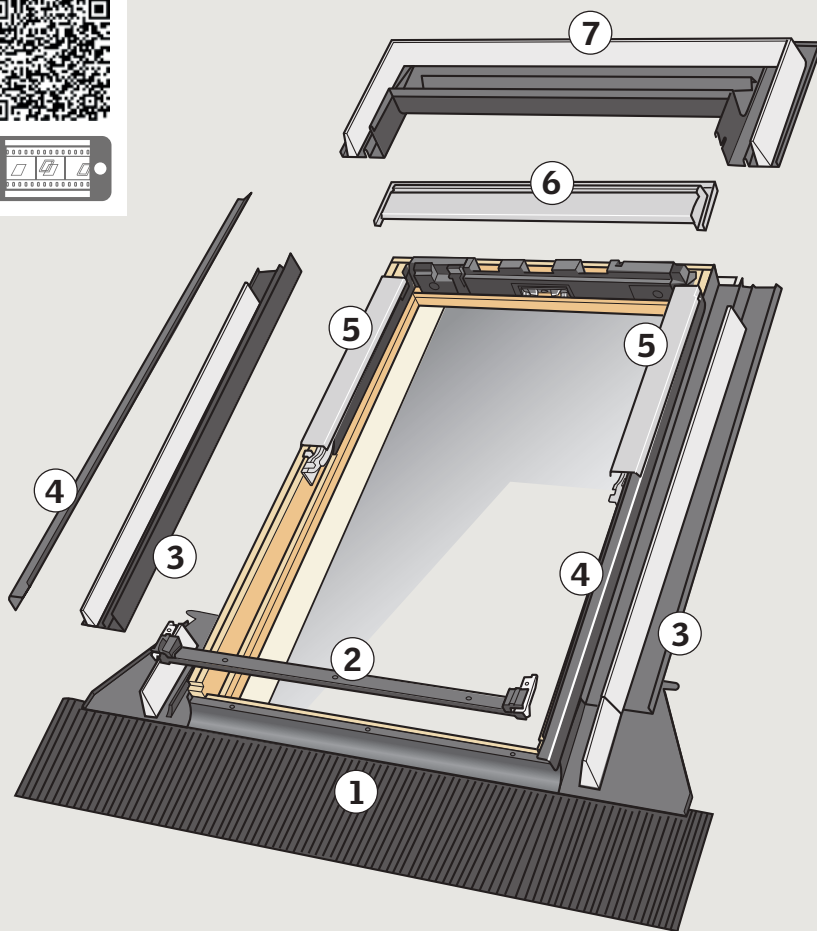

EDW

BDX
BFX

8

9

10

11

12

- AR:** VELUX Argentina S.A.
348 4 639944
- AT:** VELUX Österreich GmbH
02245/32 3 50
- AU:** VELUX Australia Pty. Ltd.
1300 859 856
- BA:** VELUX Bosna i Hercegovina d.o.o.
033/626 493, 626 494
- BE:** VELUX Belgium
(010) 42.09.09
- BG:** VELUX Bulgaria EOOD
02/955 99 30
- BY:** FE VELUX Roof Windows
(017) 217 7385
- CA:** VELUX Canada Inc.
1 800 88-VELUX (888-3589)
- CH:** VELUX Schweiz AG
0848 945 549
- CL:** VELUX Chile Limitada
2 953 6789
- CN:** VELUX (CHINA) CO. LTD.
0316-607 27 27
- CZ:** VELUX Česká republika, s.r.o.
531 015 511
- DE:** VELUX Deutschland GmbH
01806 / 33 33 99
Festnetz: 0,20 €/Anruf
Mobilfunk: max. 0,60 €/Anruf
- DK:** VELUX Danmark A/S
45 16 45 16
- EE:** VELUX Eesti OÜ
621 7790
- ES:** VELUX Spain, S.A.
91 509 71 00
- FI:** VELUX Suomi Oy
0207 290 800
- FR:** VELUX France
0821 02 15 15
0,119€ TTC/min
- GB:** VELUX Company Ltd.
01592 778 225
- HR:** VELUX Hrvatska d.o.o.
01/5555 444
- HU:** VELUX Magyarország Kft.
(06/1) 436-0601
- IE:** VELUX Company Ltd.
01 848 8775
- IT:** VELUX Italia s.p.a.
045/6173666
- JP:** VELUX-Japan Ltd.
0570-00-8145
- LT:** VELUX Lietuva, UAB
(85) 270 91 01
- LV:** VELUX Latvia SIA
67 27 77 33
- NL:** VELUX Nederland B.V.
030 - 6 629 629
- NO:** VELUX Norge AS
22 51 06 00
- NZ:** VELUX New Zealand Ltd.
0800 650 445
- PL:** VELUX Polska Sp. z o.o.
(022) 33 77 000 / 33 77 070
- PT:** VELUX Portugal, Lda
21 880 00 60
- RO:** VELUX România S.R.L.
0-8008-83589
- RS:** VELUX Srbija d.o.o.
011 20 57 500
- RU:** ZAO VELUX
8 800 200 7520
- SE:** VELUX Svenska AB
042/20 83 80
- SI:** VELUX Slovenija d.o.o.
01 724 68 68
- SK:** VELUX Slovensko, s.r.o.
(02) 33 000 555
- TR:** VELUX Çatı Pencereleri
Ticaret Limited Şirketi
0 216 302 54 10
- UA:** VELUX Ukraina TOV
(044) 2916070
- US:** VELUX America Inc.
1-800-88-VELUX