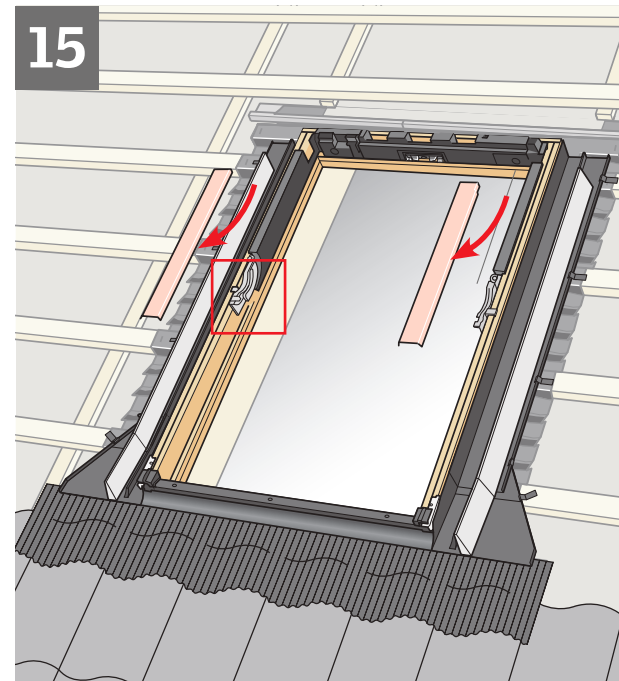

EDW

BDX
BFX

8

9

10

11

12

- AR:** VELUX Argentina S.A.
348 4 639944
- AT:** VELUX Österreich GmbH
02245/32 3 50
- AU:** VELUX Australia Pty. Ltd.
1300 859 856
- BA:** VELUX Bosna i Hercegovina d.o.o.
033/626 493, 626 494
- BE:** VELUX Belgium
(010) 42.09.09
- BG:** VELUX Bulgaria EOOD
02/955 99 30
- BY:** FE VELUX Roof Windows
(017) 217 7385
- CA:** VELUX Canada Inc.
1 800 88-VELUX (888-3589)
- CH:** VELUX Schweiz AG
0848 945 549
- CL:** VELUX Chile Limitada
2 953 6789
- CN:** VELUX (CHINA) CO. LTD.
0316-607 27 27
- CZ:** VELUX Česká republika, s.r.o.
531 015 511
- DE:** VELUX Deutschland GmbH
01806 / 33 33 99
Festnetz: 0,20 €/Anruf
Mobilfunk: max. 0,60 €/Anruf
- DK:** VELUX Danmark A/S
45 16 45 16
- EE:** VELUX Eesti OÜ
621 7790
- ES:** VELUX Spain, S.A.
91 509 71 00
- FI:** VELUX Suomi Oy
0207 290 800
- FR:** VELUX France
0821 02 15 15
0,119€ TTC/min
- GB:** VELUX Company Ltd.
01592 778 225
- HR:** VELUX Hrvatska d.o.o.
01/5555 444
- HU:** VELUX Magyarország Kft.
(06/1) 436-0601
- IE:** VELUX Company Ltd.
01 848 8775
- IT:** VELUX Italia s.p.a.
045/6173666
- JP:** VELUX-Japan Ltd.
0570-00-8145
- LT:** VELUX Lietuva, UAB
(85) 270 91 01
- LV:** VELUX Latvia SIA
67 27 77 33
- NL:** VELUX Nederland B.V.
030 - 6 629 629
- NO:** VELUX Norge AS
22 51 06 00
- NZ:** VELUX New Zealand Ltd.
0800 650 445
- PL:** VELUX Polska Sp. z o.o.
(022) 33 77 000 / 33 77 070
- PT:** VELUX Portugal, Lda
21 880 00 60
- RO:** VELUX România S.R.L.
0-8008-83589
- RS:** VELUX Srbija d.o.o.
011 20 57 500
- RU:** ZAO VELUX
8 800 200 7520
- SE:** VELUX Svenska AB
042/20 83 80
- SI:** VELUX Slovenija d.o.o.
01 724 68 68
- SK:** VELUX Slovensko, s.r.o.
(02) 33 000 555
- TR:** VELUX Çatı Pencereleri
Ticaret Limited Şirketi
0 216 302 54 10
- UA:** VELUX Ukraina TOV
(044) 2916070
- US:** VELUX America Inc.
1-800-88-VELUX