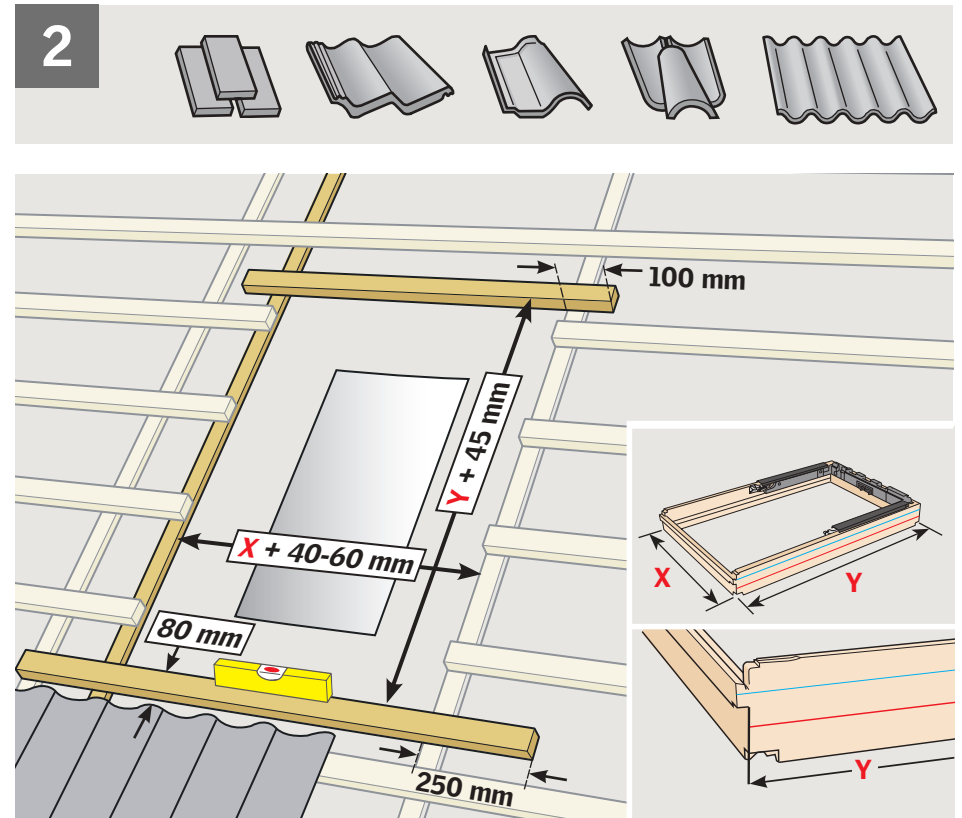

EDW

BDX
BFX

8

9

10

11

12

- AR:** VELUX Argentina S.A.
348 4 639944
- AT:** VELUX Österreich GmbH
02245/32 3 50
- AU:** VELUX Australia Pty. Ltd.
1300 859 856
- BA:** VELUX Bosna i Hercegovina d.o.o.
033/626 493, 626 494
- BE:** VELUX Belgium
(010) 42.09.09
- BG:** VELUX Bulgaria EOOD
02/955 99 30
- BY:** FE VELUX Roof Windows
(017) 217 7385
- CA:** VELUX Canada Inc.
1 800 88-VELUX (888-3589)
- CH:** VELUX Schweiz AG
0848 945 549
- CL:** VELUX Chile Limitada
2 953 6789
- CN:** VELUX (CHINA) CO. LTD.
0316-607 27 27
- CZ:** VELUX Česká republika, s.r.o.
531 015 511
- DE:** VELUX Deutschland GmbH
01806 / 33 33 99
Festnetz: 0,20 €/Anruf
Mobilfunk: max. 0,60 €/Anruf
- DK:** VELUX Danmark A/S
45 16 45 16
- EE:** VELUX Eesti OÜ
621 7790
- ES:** VELUX Spain, S.A.
91 509 71 00
- FI:** VELUX Suomi Oy
0207 290 800
- FR:** VELUX France
0821 02 15 15
0,119€ TTC/min
- GB:** VELUX Company Ltd.
01592 778 225
- HR:** VELUX Hrvatska d.o.o.
01/5555 444
- HU:** VELUX Magyarország Kft.
(06/1) 436-0601
- IE:** VELUX Company Ltd.
01 848 8775
- IT:** VELUX Italia s.p.a.
045/6173666
- JP:** VELUX-Japan Ltd.
0570-00-8145
- LT:** VELUX Lietuva, UAB
(85) 270 91 01
- LV:** VELUX Latvia SIA
67 27 77 33
- NL:** VELUX Nederland B.V.
030 - 6 629 629
- NO:** VELUX Norge AS
22 51 06 00
- NZ:** VELUX New Zealand Ltd.
0800 650 445
- PL:** VELUX Polska Sp. z o.o.
(022) 33 77 000 / 33 77 070
- PT:** VELUX Portugal, Lda
21 880 00 60
- RO:** VELUX România S.R.L.
0-8008-83589
- RS:** VELUX Srbija d.o.o.
011 20 57 500
- RU:** ZAO VELUX
8 800 200 7520
- SE:** VELUX Svenska AB
042/20 83 80
- SI:** VELUX Slovenija d.o.o.
01 724 68 68
- SK:** VELUX Slovensko, s.r.o.
(02) 33 000 555
- TR:** VELUX Çatı Pencereleri
Ticaret Limited Şirketi
0 216 302 54 10
- UA:** VELUX Ukraina TOV
(044) 2916070
- US:** VELUX America Inc.
1-800-88-VELUX