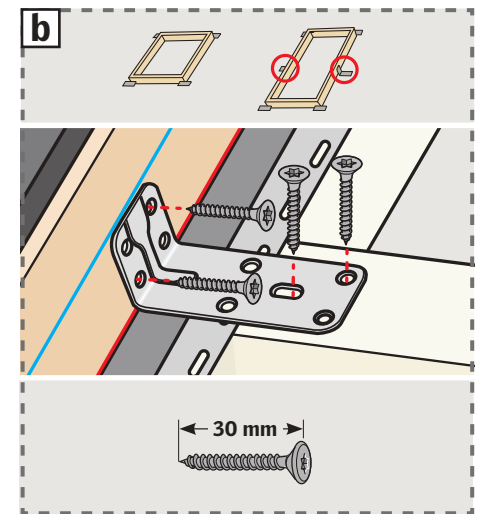

EDW

BDX
BFX

8

9

10

11

12

- AR:** VELUX Argentina S.A.
348 4 639944
- AT:** VELUX Österreich GmbH
02245/32 3 50
- AU:** VELUX Australia Pty. Ltd.
1300 859 856
- BA:** VELUX Bosna i Hercegovina d.o.o.
033/626 493, 626 494
- BE:** VELUX Belgium
(010) 42.09.09
- BG:** VELUX Bulgaria EOOD
02/955 99 30
- BY:** FE VELUX Roof Windows
(017) 217 7385
- CA:** VELUX Canada Inc.
1 800 88-VELUX (888-3589)
- CH:** VELUX Schweiz AG
0848 945 549
- CL:** VELUX Chile Limitada
2 953 6789
- CN:** VELUX (CHINA) CO. LTD.
0316-607 27 27
- CZ:** VELUX Česká republika, s.r.o.
531 015 511
- DE:** VELUX Deutschland GmbH
01806 / 33 33 99
Festnetz: 0,20 €/Anruf
Mobilfunk: max. 0,60 €/Anruf
- DK:** VELUX Danmark A/S
45 16 45 16
- EE:** VELUX Eesti OÜ
621 7790
- ES:** VELUX Spain, S.A.
91 509 71 00
- FI:** VELUX Suomi Oy
0207 290 800
- FR:** VELUX France
0821 02 15 15
0,119€ TTC/min
- GB:** VELUX Company Ltd.
01592 778 225
- HR:** VELUX Hrvatska d.o.o.
01/5555 444
- HU:** VELUX Magyarország Kft.
(06/1) 436-0601
- IE:** VELUX Company Ltd.
01 848 8775
- IT:** VELUX Italia s.p.a.
045/6173666
- JP:** VELUX-Japan Ltd.
0570-00-8145
- LT:** VELUX Lietuva, UAB
(85) 270 91 01
- LV:** VELUX Latvia SIA
67 27 77 33
- NL:** VELUX Nederland B.V.
030 - 6 629 629
- NO:** VELUX Norge AS
22 51 06 00
- NZ:** VELUX New Zealand Ltd.
0800 650 445
- PL:** VELUX Polska Sp. z o.o.
(022) 33 77 000 / 33 77 070
- PT:** VELUX Portugal, Lda
21 880 00 60
- RO:** VELUX România S.R.L.
0-8008-83589
- RS:** VELUX Srbija d.o.o.
011 20 57 500
- RU:** ZAO VELUX
8 800 200 7520
- SE:** VELUX Svenska AB
042/20 83 80
- SI:** VELUX Slovenija d.o.o.
01 724 68 68
- SK:** VELUX Slovensko, s.r.o.
(02) 33 000 555
- TR:** VELUX Çatı Pencereleri
Ticaret Limited Şirketi
0 216 302 54 10
- UA:** VELUX Ukraina TOV
(044) 2916070
- US:** VELUX America Inc.
1-800-88-VELUX